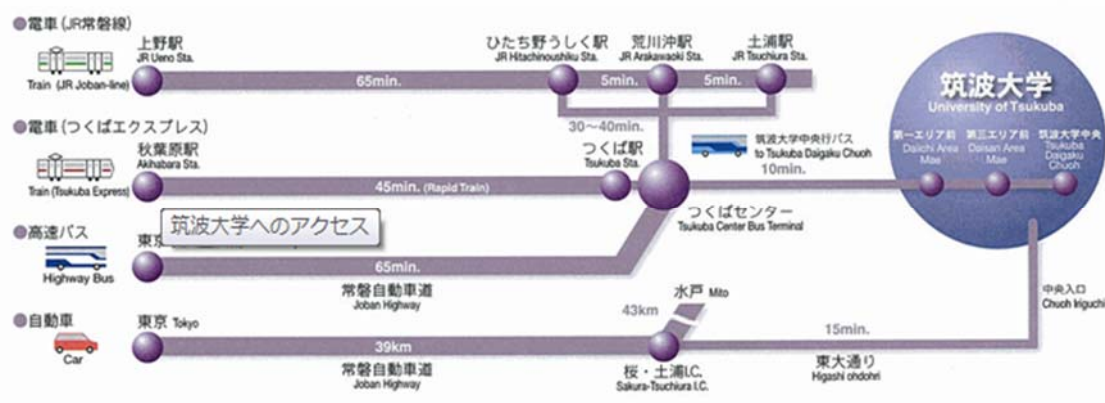

筑波大学へのアクセス案内

■**TX つくばエクスプレス:** 「つくば駅」で下車し、隣接する「つくばセンター」から「筑波大学中央」行きのバスに乗り、約 10 分で「第一エリア前」に到着します。「つくばセンター」からは、上記のほか以下のバスを利用することができます。

「筑波大学循環右回りコース」に乗車、「第一エリア前」で下車(所要時間約 10 分)

■**JR 常磐線:** 土浦駅、荒川沖駅または、ひたち野うしく駅で下車し、「筑波大学中央」行きのバスに乗り、約 30~40 分で「第一エリア前」に到着します。

◆土浦駅

西口から「筑波大学中央」行バスで 35-40 分

◆荒川沖駅

西口から「筑波大学中央」行バスで 30-40 分

◆ひたち野うしく駅

東口から「筑波大学中央」行バスで 40-50 分

■**高速バス:** 東京駅八重洲南口から高速バスターミナル発の「筑波大学」行に乗り「大学会館前」で下車、または「つくばセンター」行高速バスに乗り、「つくばセンター」から上記バスを利用します。

■**自動車:** 常磐自動車道「桜・土浦 I.C.」で降り「東大通り」を北上すると、約 15 分で筑波大学中央入口に着きます。学内ではループ道路東部分(「けやき通り」)を北回りで進むと「かえで通り」(ループ道路西部分)に入り、約 500m で総合研究棟 B(第一エリア)付近に到着します。

■**航空機:** 羽田空港、成田空港または茨城空港から「つくばセンター」行高速バスに乗り、「つくばセンター(つくば駅)」から上記バスを利用します。

【つくば周辺図】

【筑波大学キャンパス案内図】

【最寄バス停・駐車場から会場までの案内図】